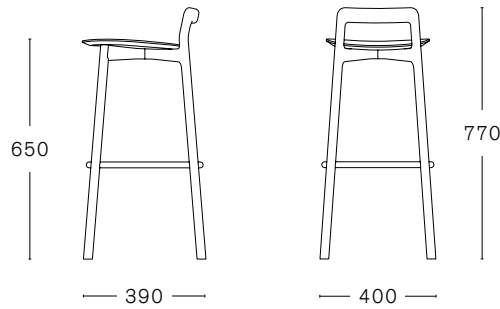

BRANCA COUNTER STOOL

design by **SAM HECHT / INDUSTRIAL FACILITY**

TECHNICAL INFORMATION

MAX. PER BOX 1 STOOL	GROSS WEIGHT CA. kg 6,50	VOLUME 0,19 m³	BOX SIZE 460 x 460 x 910 mm