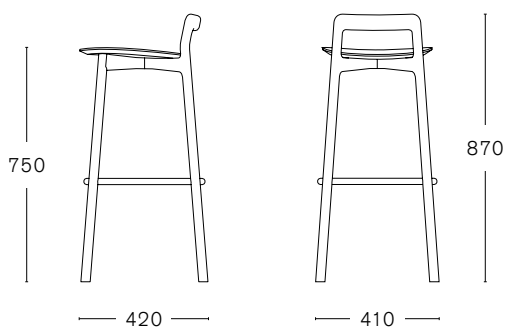

**BRANCA BAR STOOL**

design by **SAM HECHT / INDUSTRIAL FACILITY**

**TECHNICAL INFORMATIONS**

MAX. PER BOX 1 STOOL	GROSS WEIGHT CA. kg 6,50	VOLUME 0,19 m <sup>3</sup>	BOX SIZE 460 x 460 x 910 mm
-------------------------	-----------------------------	-------------------------------	--------------------------------

MAX. PER BOX 1 STOOL	GROSS WEIGHT CA. kg 6,50	VOLUME 0,19 m <sup>3</sup>	BOX SIZE 460 x 460 x 910 mm
-------------------------	-----------------------------	-------------------------------	--------------------------------