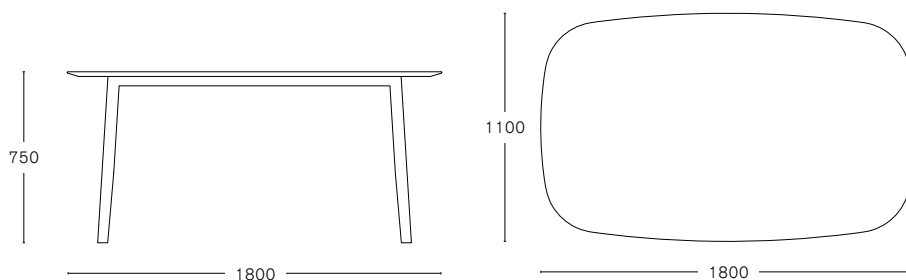

**BRANCA TABLE**

design by **SAM HECHT / INDUSTRIAL FACILITY**

**TECHNICAL INFORMATION**

MAX. PER BOX	GROSS WEIGHT	VOLUME	BOX SIZE
1 TABLE	CA. kg 35,00	0,28 m <sup>3</sup>	1590 x 1190 x 150 mm

**TECHNICAL INFORMATION**

MAX. PER BOX	GROSS WEIGHT	VOLUME	BOX SIZE
1 TABLE	CA. kg 38,00	0,34 m <sup>3</sup>	1890 x 1190 x 150 mm

**FINISHINGS**

ASH

BROWN / SEAT  
NATURAL WAX

BLACK

WHITE

GREEN

NATURAL