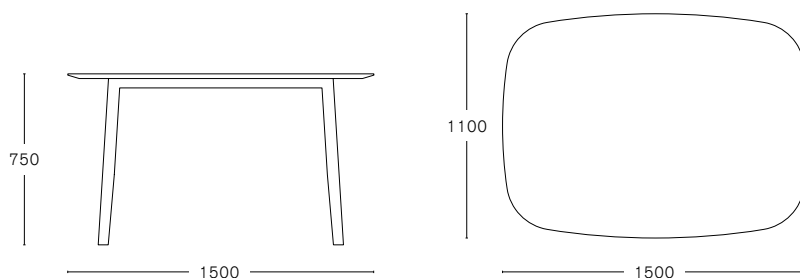

**BRANCA TABLE**

design by **SAM HECHT / INDUSTRIAL FACILITY**

**TECHNICAL INFORMATION**

MAX. PER BOX	GROSS WEIGHT	VOLUME	BOX SIZE
1 TABLE	CA. kg 35,00	0,28 m <sup>3</sup>	1590 x 1190 x 150 mm

**TECHNICAL INFORMATION**

MAX. PER BOX	GROSS WEIGHT	VOLUME	BOX SIZE
1 TABLE	CA. kg 38,00	0,34 m <sup>3</sup>	1890 x 1190 x 150 mm

**FINISHINGS**

ASH

BROWN / SEAT  
NATURAL WAX

BLACK

WHITE

GREEN

NATURAL