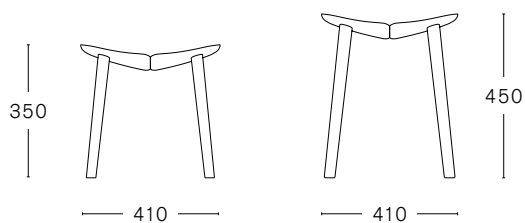

**OSSO BAR STOOL**

design by **RONAN & ERWAN BOUROULLEC**

**TECHNICAL INFORMATION**

MAX. PER BOX 1 STOOL	GROSS WEIGHT CA. kg 7,00	VOLUME 0,16 m <sup>3</sup>	BOX SIZE 440 x 440 x 820 mm
-------------------------	-----------------------------	-------------------------------	--------------------------------

MAX. PER BOX	GROSS WEIGHT	VOLUME	BOX SIZE
1 STOOL	CA. kg 7,00	0,16 m <sup>3</sup>	440 x 440 x 820 mm

**FINISHINGS**

**ASH**

**OAK**

**NON REMOVABLE UPHOLSTERY**

**KVADRAT GRAVEL**

**OSSO LOW STOOL**

design by **RONAN & ERWAN BOUROULLEC**

**TECHNICAL INFORMATION**

MAX. PER BOX	GROSS WEIGHT	VOLUME	BOX SIZE
1 STOOL	CA. kg 7,00	0,09 m <sup>3</sup>	420 x 440 x 510 mm

**FINISHINGS**

**ASH**

GREEN WHITE BLACK BLUE GREY PINK NATURAL

**OAK**

NATURAL