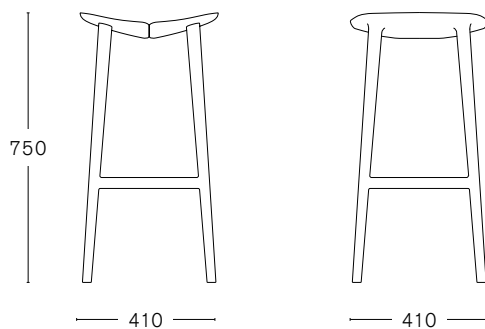

**OSSO BAR STOOL**

design by **RONAN & ERWAN BOUROULLEC**

**TECHNICAL INFORMATION**

MAX. PER BOX 1 STOOL	GROSS WEIGHT CA. kg 7,00	VOLUME 0,16 m <sup>3</sup>	BOX SIZE 440 x 440 x 820 mm
-------------------------	-----------------------------	-------------------------------	--------------------------------

MAX. PER BOX	GROSS WEIGHT	VOLUME	BOX SIZE
1 STOOL	CA. kg 7,00	0,16 m <sup>3</sup>	440 x 440 x 820 mm

**FINISHINGS**

**ASH**

**OAK**

**NON REMOVABLE UPHOLSTERY**

**KVADRAT GRAVEL**

**OSSO LOW STOOL**

design by **RONAN & ERWAN BOUROULLEC**

**TECHNICAL INFORMATION**

MAX. PER BOX	GROSS WEIGHT	VOLUME	BOX SIZE
1 STOOL	CA. kg 7,00	0,09 m <sup>3</sup>	420 x 440 x 510 mm

**FINISHINGS**

**ASH**

GREEN WHITE BLACK BLUE GREY PINK NATURAL

**OAK**

NATURAL