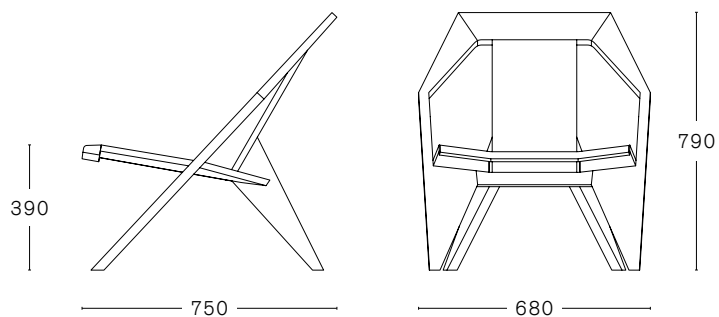

**MEDICI LOUNGE**

design by KONSTANTIN GRCIC

**TECHNICAL INFORMATION**

MAX. PER BOX	GROSS WEIGHT	VOLUME	BOX SIZE
1 CHAIR	CA. kg 15,00	0,47 m <sup>3</sup>	710 x 790 x 830 mm

**FINISHINGS**

WALNUT

NATURAL

DOUGLAS FIR