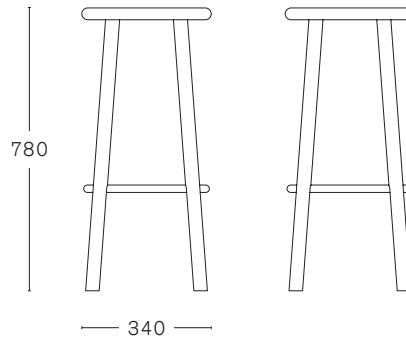

SOLO BAR STOOL

design by **STUDIO NITZAN COHEN**

TECHNICAL INFORMATIONS

MAX. PER BOX 1 STOOL	GROSS WEIGHT CA. kg 6,00	VOLUME 0,12 m ³	BOX SIZE 380 x 380 x 815 mm
-------------------------	-----------------------------	-------------------------------	--------------------------------

TECHNICAL INFORMATION

MAX. PER BOX	GROSS WEIGHT	VOLUME	BOX SIZE
1 STOOL	CA. kg 6,00	0,12 m ³	380 x 380 x 815 mm

FINISHINGS

ASH

BLACK / BLUE WHITE NEON BLUE DARK RED TURQUOISE NATURAL

OAK

NATURAL

BICOLOUR

TECHNICAL INFORMATION

MAX. PER BOX 1 STOOL	GROSS WEIGHT CA. kg 5,00	VOLUME 0,1 m ³	BOX SIZE 390 x 390 x 500 mm
--------------------------------	------------------------------------	-------------------------------------	---------------------------------------