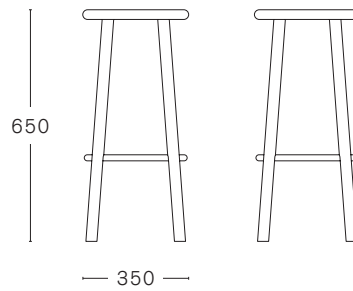

SOLO BAR STOOL

design by **STUDIO NITZAN COHEN**

TECHNICAL INFORMATIONS

MAX. PER BOX 1 STOOL	GROSS WEIGHT CA. kg 6,00	VOLUME 0,12 m ³	BOX SIZE 380 x 380 x 815 mm
-------------------------	-----------------------------	-------------------------------	--------------------------------

TECHNICAL INFORMATION

MAX. PER BOX	GROSS WEIGHT	VOLUME	BOX SIZE
1 STOOL	CA. kg 6,00	0,12 m ³	380 x 380 x 815 mm

FINISHINGS

ASH

BLACK / BLUE WHITE NEON BLUE DARK RED TURQUOISE NATURAL

OAK

NATURAL

BICOLOUR

TECHNICAL INFORMATION

MAX. PER BOX 1 STOOL	GROSS WEIGHT CA. kg 5,00	VOLUME 0,1 m ³	BOX SIZE 390 x 390 x 500 mm
--------------------------------	------------------------------------	-------------------------------------	---------------------------------------