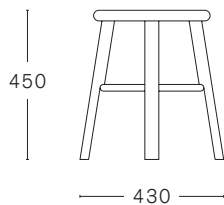

SOLO BAR STOOL

design by **STUDIO NITZAN COHEN**

TECHNICAL INFORMATIONS

MAX. PER BOX 1 STOOL	GROSS WEIGHT CA. kg 6,00	VOLUME 0,12 m ³	BOX SIZE 380 x 380 x 815 mm
-------------------------	-----------------------------	-------------------------------	--------------------------------

TECHNICAL INFORMATION

MAX. PER BOX	GROSS WEIGHT	VOLUME	BOX SIZE
1 STOOL	CA. kg 6,00	0,12 m ³	380 x 380 x 815 mm

FINISHINGS

ASH

BLACK / BLUE WHITE NEON BLUE DARK RED TURQUOISE NATURAL

OAK

NATURAL

BICOLOUR

TECHNICAL INFORMATION

MAX. PER BOX 1 STOOL	GROSS WEIGHT CA. kg 5,00	VOLUME 0,1 m ³	BOX SIZE 390 x 390 x 500 mm
--------------------------------	------------------------------------	-------------------------------------	---------------------------------------