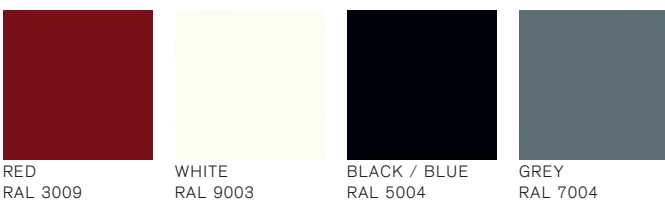

SOLO BAR STOOL

design by **STUDIO NITZAN COHEN**

TECHNICAL INFORMATIONS

MAX. PER BOX 1 STOOL	GROSS WEIGHT CA. kg 6,00	VOLUME 0,12 m³	BOX SIZE 380 x 380 x 815 mm

FINISHINGS

ASH

OAK

BICOLOUR

LEATHER

STOOL RING