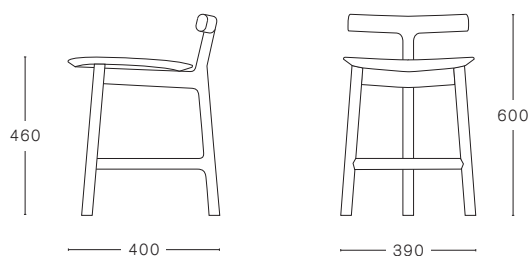

RADICE CHAIR

design by **SAM HECHT / INDUSTRIAL FACILITY**

TECHNICAL INFORMATION

MAX. PER BOX 1 CHAIR	GROSS WEIGHT CA. kg 5,00	VOLUME 0,13 m ³	BOX SIZE 430 x 475 x 640 mm
-------------------------	-----------------------------	-------------------------------	--------------------------------