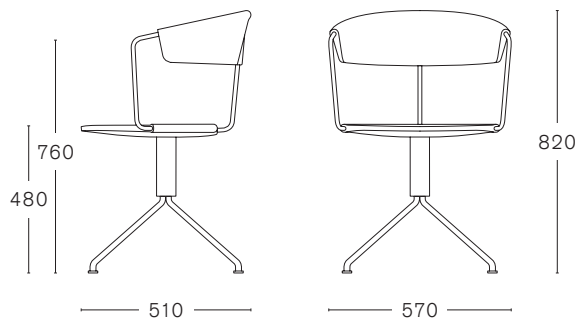

UNCINO VERSION A

design by **RONAN & ERWAN BOUROULLEC**

TECHNICAL INFORMATION

MAX. PER BOX 1 CHAIR	GROSS WEIGHT CA. kg 9,00	VOLUME 0,33 m ³	BOX SIZE 640 x 570 x 890 mm
-------------------------	-----------------------------	-------------------------------	--------------------------------

TECHNICAL INFORMATION

MAX. PER BOX	GROSS WEIGHT	VOLUME	BOX SIZE
1 CHAIR	CA. kg 9,00	0,33 m ³	640 x 570 x 890 mm

FINISHINGS

ASH

NATURAL

BLACK

OAK

NATURAL

METAL FRAME

BLACK

UNCINO VERSION C

design by **RONAN & ERWAN BOUROULLEC**

TECHNICAL INFORMATION

MAX. PER BOX 1 CHAIR	GROSS WEIGHT CA. kg 14,00	VOLUME 0,33 m ³	BOX SIZE 640 x 570 x 890 mm
--------------------------------	-------------------------------------	--------------------------------------	---------------------------------------