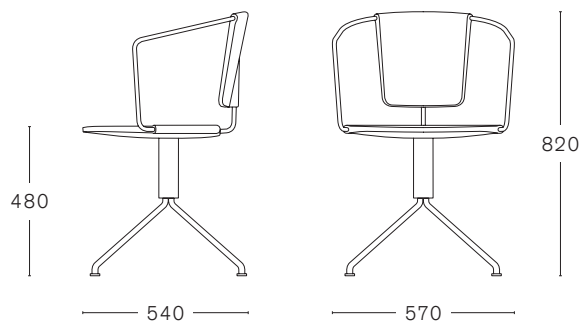

UNCINO VERSION A

design by **RONAN & ERWAN BOUROULLEC**

TECHNICAL INFORMATION

MAX. PER BOX 1 CHAIR	GROSS WEIGHT CA. kg 9,00	VOLUME 0,33 m ³	BOX SIZE 640 x 570 x 890 mm
-------------------------	-----------------------------	-------------------------------	--------------------------------

TECHNICAL INFORMATION

MAX. PER BOX	GROSS WEIGHT	VOLUME	BOX SIZE
1 CHAIR	CA. kg 9,00	0,33 m ³	640 x 570 x 890 mm

FINISHINGS

ASH

NATURAL

BLACK

OAK

NATURAL

METAL FRAME

BLACK

UNCINO VERSION C

design by **RONAN & ERWAN BOUROULLEC**

TECHNICAL INFORMATION

MAX. PER BOX 1 CHAIR	GROSS WEIGHT CA. kg 14,00	VOLUME 0,33 m ³	BOX SIZE 640 x 570 x 890 mm
--------------------------------	-------------------------------------	--------------------------------------	---------------------------------------