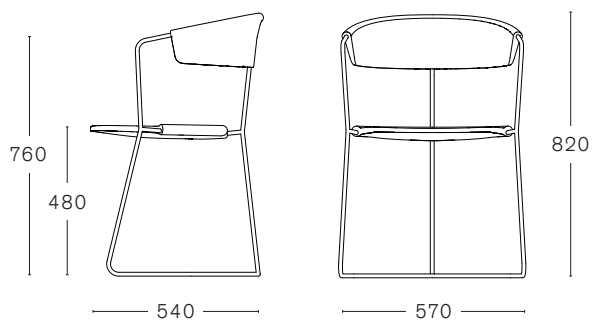

UNCINO VERSION A

design by **RONAN & ERWAN BOUROULLEC**

TECHNICAL INFORMATION

MAX. PER BOX 1 CHAIR	GROSS WEIGHT CA. kg 9,00	VOLUME 0,33 m ³	BOX SIZE 640 x 570 x 890 mm
-------------------------	-----------------------------	-------------------------------	--------------------------------

TECHNICAL INFORMATION

MAX. PER BOX	GROSS WEIGHT	VOLUME	BOX SIZE
1 CHAIR	CA. kg 9,00	0,33 m ³	640 x 570 x 890 mm

FINISHINGS

ASH

NATURAL

BLACK

OAK

NATURAL

METAL FRAME

BLACK

UNCINO VERSION C

design by **RONAN & ERWAN BOUROULLEC**

TECHNICAL INFORMATION

MAX. PER BOX 1 CHAIR	GROSS WEIGHT CA. kg 14,00	VOLUME 0,33 m ³	BOX SIZE 640 x 570 x 890 mm
--------------------------------	-------------------------------------	--------------------------------------	---------------------------------------