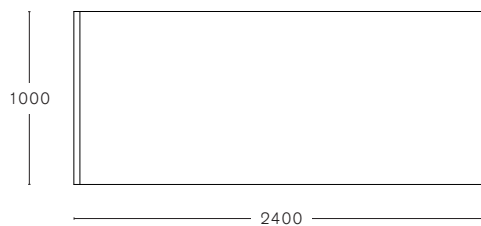

**CLERICI TABLE**

design by KONSTANTIN GRČIČ

**TECHNICAL INFORMATION**

MAX. PER BOX	GROSS WEIGHT	VOLUME	BOX SIZE
1 TABLE	CA. kg 40,00	0,41 m <sup>3</sup>	2450 x 1050 x 160 mm

**TECHNICAL INFORMATION**

MAX. PER BOX	GROSS WEIGHT	VOLUME	BOX SIZE
1 TABLE	CA. kg 50,00	0,51 m <sup>3</sup>	3050 x 1050 x 160 mm