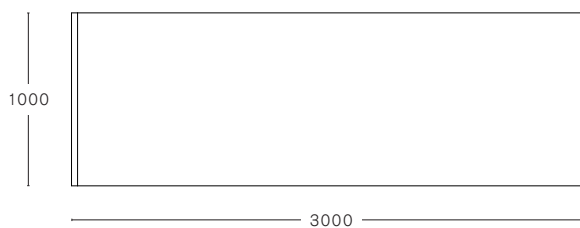

**CLERICI TABLE**

design by KONSTANTIN GRČIČ

**TECHNICAL INFORMATION**

MAX. PER BOX	GROSS WEIGHT	VOLUME	BOX SIZE
1 TABLE	CA. kg 40,00	0,41 m <sup>3</sup>	2450 x 1050 x 160 mm

**TECHNICAL INFORMATION**

MAX. PER BOX	GROSS WEIGHT	VOLUME	BOX SIZE
1 TABLE	CA. kg 50,00	0,51 m <sup>3</sup>	3050 x 1050 x 160 mm