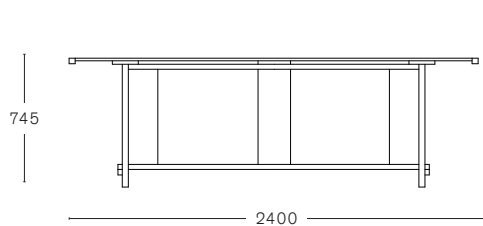

**CLERICI TABLE**

design by KONSTANTIN GRČIČ

**TECHNICAL INFORMATION**

MAX. PER BOX	GROSS WEIGHT	VOLUME	BOX SIZE
1 TABLE	CA. kg 40,00	0,41 m <sup>3</sup>	2450 x 1050 x 160 mm

**TECHNICAL INFORMATION**

MAX. PER BOX	GROSS WEIGHT	VOLUME	BOX SIZE
1 TABLE	CA. kg 50,00	0,51 m <sup>3</sup>	3050 x 1050 x 160 mm