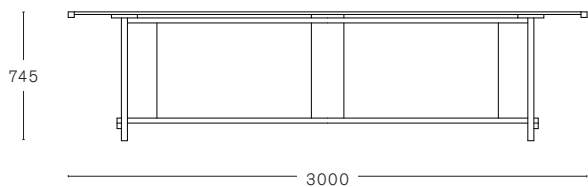

**CLERICI TABLE**

design by KONSTANTIN GRČIČ

**TECHNICAL INFORMATION**

MAX. PER BOX	GROSS WEIGHT	VOLUME	BOX SIZE
1 TABLE	CA. kg 40,00	0,41 m <sup>3</sup>	2450 x 1050 x 160 mm

**TECHNICAL INFORMATION**

MAX. PER BOX	GROSS WEIGHT	VOLUME	BOX SIZE
1 TABLE	CA. kg 50,00	0,51 m <sup>3</sup>	3050 x 1050 x 160 mm