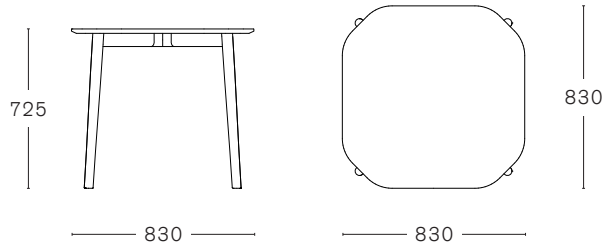

TRONCO TABLE

design by SAM HECHT / INDUSTRIAL FACILITY

TECHNICAL INFORMATION

MAX. PER BOX 1 TABLE	GROSS WEIGHT CA. kg 15,00	VOLUME 0,12 m ³	BOX SIZE 860 x 860 x 150 mm
-------------------------	------------------------------	-------------------------------	--------------------------------