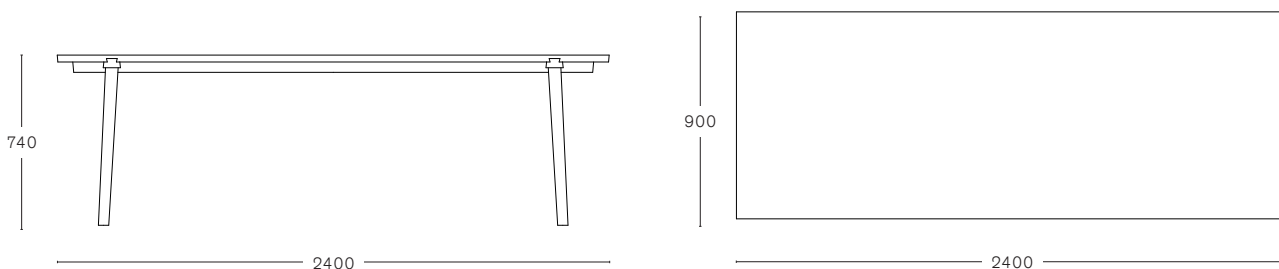

FACILE TABLE

design by LHM / LAMBL HOMBURGER & MEYER

TECHNICAL INFORMATION

MAX. PER BOX	GROSS WEIGHT	VOLUME	BOX SIZE
1 TABLE	CA. kg 35,00	0,21 m ³	1850 x 950 x 120 mm

TECHNICAL INFORMATION

MAX. PER BOX	GROSS WEIGHT	VOLUME	BOX SIZE
1 TABLE	CA. kg 47,00	0,28 m ³	2450 x 950 x 120 mm