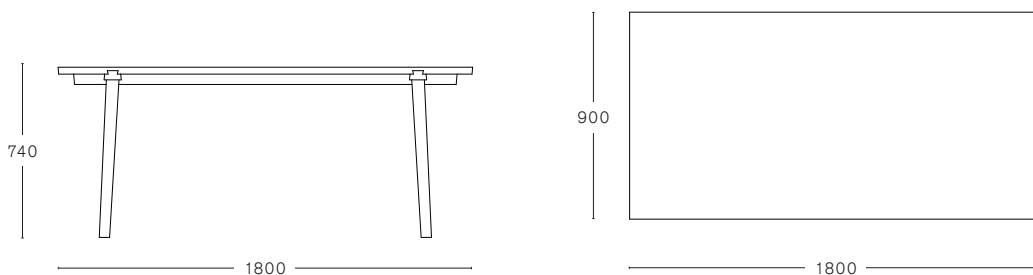

FACILE TABLE

design by LHM / LAMBL HOMBURGER & MEYER

TECHNICAL INFORMATION

MAX. PER BOX	GROSS WEIGHT	VOLUME	BOX SIZE
1 TABLE	CA. kg 35,00	0,21 m ³	1850 x 950 x 120 mm

TECHNICAL INFORMATION

MAX. PER BOX	GROSS WEIGHT	VOLUME	BOX SIZE
1 TABLE	CA. kg 47,00	0,28 m ³	2450 x 950 x 120 mm