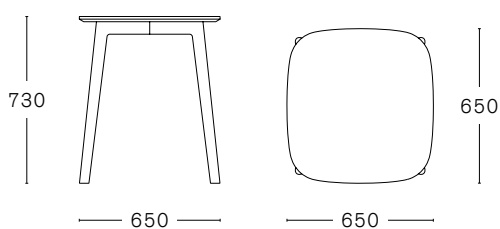

**OSSO TABLE**

design by **RONAN & ERWAN BOUROULLEC**

**TECHNICAL INFORMATIONS**

MAX. PER BOX	GROSS WEIGHT	VOLUME	BOX SIZE
1 TABLE	CA. kg 10,00	0,41 m <sup>3</sup>	810 x 630 x 590 mm + 900 x 780 x 160 mm

**TECHNICAL INFORMATIONS**

MAX. PER BOX	GROSS WEIGHT	VOLUME	BOX SIZE
1 TABLE	CA. kg 14,00	0,11 m <sup>3</sup>	900 x 780 x 160 mm

**TECHNICAL INFORMATIONS**

MAX. PER BOX	GROSS WEIGHT	VOLUME	BOX SIZE
1 TABLE	CA. kg 22,00	0,23 m <sup>3</sup>	1530 x 850 x 180 mm