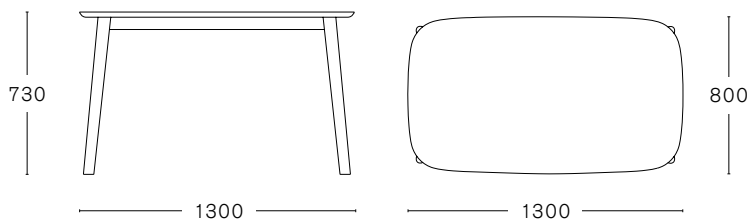

**OSSO TABLE**

design by **RONAN & ERWAN BOUROULLEC**

**TECHNICAL INFORMATIONS**

MAX. PER BOX	GROSS WEIGHT	VOLUME	BOX SIZE
1 TABLE	CA. kg 10,00	0,41 m <sup>3</sup>	810 x 630 x 590 mm + 900 x 780 x 160 mm

**TECHNICAL INFORMATIONS**

MAX. PER BOX	GROSS WEIGHT	VOLUME	BOX SIZE
1 TABLE	CA. kg 14,00	0,11 m <sup>3</sup>	900 x 780 x 160 mm

**TECHNICAL INFORMATIONS**

MAX. PER BOX	GROSS WEIGHT	VOLUME	BOX SIZE
1 TABLE	CA. kg 22,00	0,23 m <sup>3</sup>	1530 x 850 x 180 mm