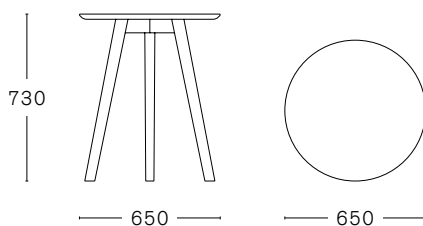

**OSSO TABLE**

design by **RONAN & ERWAN BOUROULLEC**

**TECHNICAL INFORMATIONS**

MAX. PER BOX	GROSS WEIGHT	VOLUME	BOX SIZE
1 TABLE	CA. kg 10,00	0,41 m <sup>3</sup>	810 x 630 x 590 mm + 900 x 780 x 160 mm

**TECHNICAL INFORMATIONS**

MAX. PER BOX	GROSS WEIGHT	VOLUME	BOX SIZE
1 TABLE	CA. kg 14,00	0,11 m <sup>3</sup>	900 x 780 x 160 mm

**TECHNICAL INFORMATIONS**

MAX. PER BOX	GROSS WEIGHT	VOLUME	BOX SIZE
1 TABLE	CA. kg 22,00	0,23 m <sup>3</sup>	1530 x 850 x 180 mm