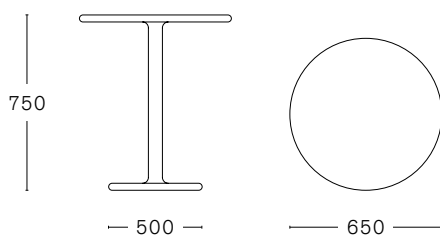

SOLO TABLE

design by **STUDIO NITZAN COHEN**

TECHNICAL INFORMATION

MAX. PER BOX 1 TABLE	GROSS WEIGHT CA. kg 18,00	VOLUME 0,11 m ³	BOX SIZE 900 x 780 x 160 mm
-------------------------	------------------------------	-------------------------------	--------------------------------

TECHNICAL INFORMATION

MAX. PER BOX 1 TABLE	GROSS WEIGHT CA. kg 22,00	VOLUME 0,11 m ³	BOX SIZE 900 x 780 x 160 mm
-------------------------	------------------------------	-------------------------------	--------------------------------

TECHNICAL INFORMATION

MAX. PER BOX 1 TABLE	GROSS WEIGHT CA. kg 22,00	VOLUME 0,23 m ³	BOX SIZE 1530 x 850 x 180 mm
-------------------------	------------------------------	-------------------------------	---------------------------------