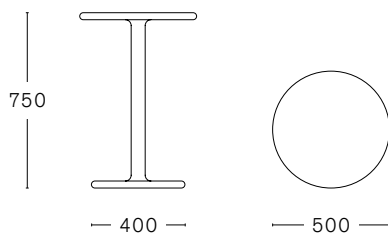

SOLO TABLE

design by **STUDIO NITZAN COHEN**

TECHNICAL INFORMATION

MAX. PER BOX 1 TABLE	GROSS WEIGHT CA. kg 18,00	VOLUME 0,11 m ³	BOX SIZE 900 x 780 x 160 mm
-------------------------	------------------------------	-------------------------------	--------------------------------

TECHNICAL INFORMATION

MAX. PER BOX 1 TABLE	GROSS WEIGHT CA. kg 22,00	VOLUME 0,11 m ³	BOX SIZE 900 x 780 x 160 mm
-------------------------	------------------------------	-------------------------------	--------------------------------

TECHNICAL INFORMATION

MAX. PER BOX 1 TABLE	GROSS WEIGHT CA. kg 22,00	VOLUME 0,23 m ³	BOX SIZE 1530 x 850 x 180 mm
-------------------------	------------------------------	-------------------------------	---------------------------------