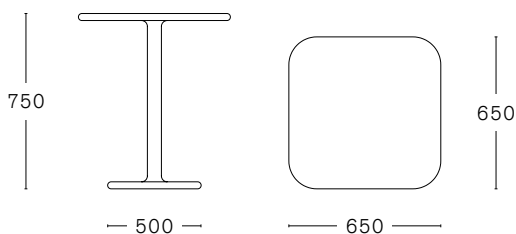

SOLO TABLE

design by **STUDIO NITZAN COHEN**

TECHNICAL INFORMATION

MAX. PER BOX 1 TABLE	GROSS WEIGHT CA. kg 18,00	VOLUME 0,11 m ³	BOX SIZE 900 x 780 x 160 mm
-------------------------	------------------------------	-------------------------------	--------------------------------

TECHNICAL INFORMATION

MAX. PER BOX 1 TABLE	GROSS WEIGHT CA. kg 22,00	VOLUME 0,11 m ³	BOX SIZE 900 x 780 x 160 mm
-------------------------	------------------------------	-------------------------------	--------------------------------

TECHNICAL INFORMATION

MAX. PER BOX 1 TABLE	GROSS WEIGHT CA. kg 22,00	VOLUME 0,23 m ³	BOX SIZE 1530 x 850 x 180 mm
-------------------------	------------------------------	-------------------------------	---------------------------------