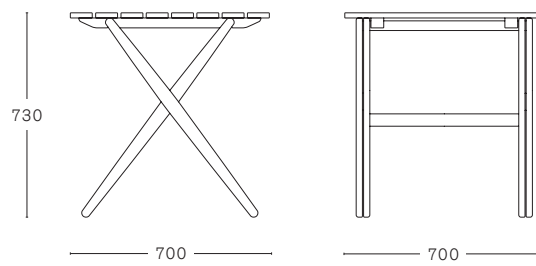

FIONDA TABLE

design by **JASPER MORRISON**

TECHNICAL INFORMATION

NESTING

MAX. PER BOX
1 TABLE

GROSS WEIGHT
CA. kg 10,00

VOLUME
0,47 m³

BOX SIZE
790 x 710 x 830 mm