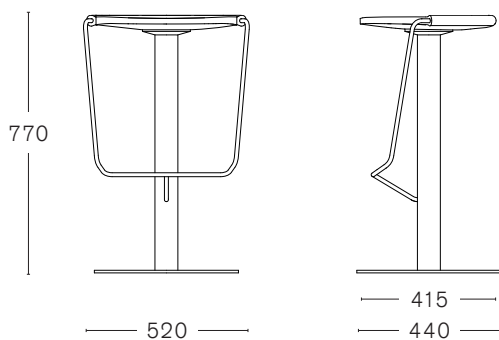

UNCINO STOOL

design by **RONAN & ERWAN BOUROULLEC**

TECHNICAL INFORMATIONS

MAX. PER BOX	GROSS WEIGHT	VOLUME	BOX SIZE
1 STOOL	CA. kg 21,00	0,23 m ³	540 x 480 x 820 mm

FINISHINGS

ASH

NATURAL

BLACK

OAK

NATURAL

METAL FRAME

BLACK

MAX. PER BOX	GROSS WEIGHT	VOLUME	BOX SIZE
1 STOOL	CA. kg 19,00	0,23 m ³	540 x 480 x 820 mm

FINISHINGS

ASH

NATURAL