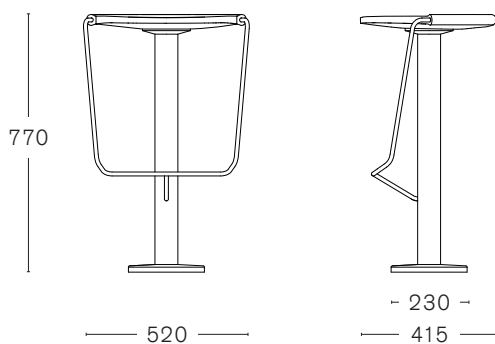

UNCINO STOOL

design by **RONAN & ERWAN BOUROULLEC**

TECHNICAL INFORMATIONS

MAX. PER BOX	GROSS WEIGHT	VOLUME	BOX SIZE
1 STOOL	CA. kg 21,00	0,23 m ³	540 x 480 x 820 mm

FINISHINGS

ASH

NATURAL

BLACK

OAK

NATURAL

METAL FRAME

BLACK

MAX. PER BOX	GROSS WEIGHT	VOLUME	BOX SIZE
1 STOOL	CA. kg 19,00	0,23 m ³	540 x 480 x 820 mm

FINISHINGS

ASH

NATURAL