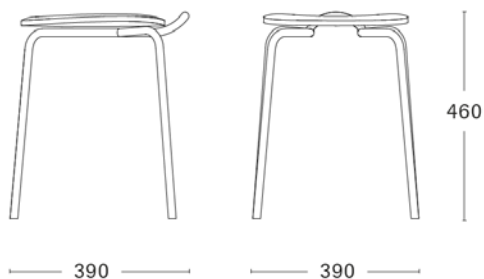

**FORCINA STOOL**

design by **LEON RANSMEIER**

**TECHNICAL INFORMATION**

MAX. PER BOX 1 STOOL	GROSS WEIGHT CA. kg 7,10	VOLUME 0,15 m <sup>3</sup>	BOX SIZE 450 x 430 x 810 mm
-------------------------	-----------------------------	-------------------------------	--------------------------------

## TECHNICAL INFORMATION

STACKABLE

MAX. PER BOX 2 STOOLS	GROSS WEIGHT CA. kg 9,00	VOLUME 0,12 m <sup>3</sup>	BOX SIZE 500 x 440 x 585 mm
--------------------------	-----------------------------	-------------------------------	--------------------------------