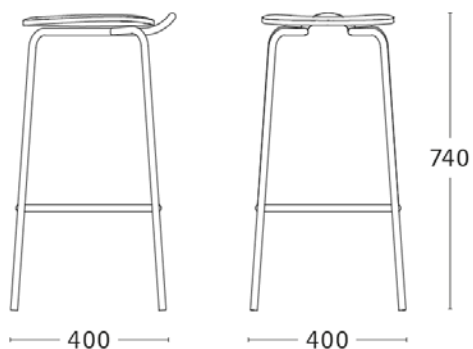

**FORCINA STOOL**

design by **LEON RANSMEIER**

**TECHNICAL INFORMATION**

MAX. PER BOX 1 STOOL	GROSS WEIGHT CA. kg 7,10	VOLUME 0,15 m <sup>3</sup>	BOX SIZE 450 x 430 x 810 mm
-------------------------	-----------------------------	-------------------------------	--------------------------------

## TECHNICAL INFORMATION

STACKABLE

MAX. PER BOX 2 STOOLS	GROSS WEIGHT CA. kg 9,00	VOLUME 0,12 m <sup>3</sup>	BOX SIZE 500 x 440 x 585 mm
--------------------------	-----------------------------	-------------------------------	--------------------------------